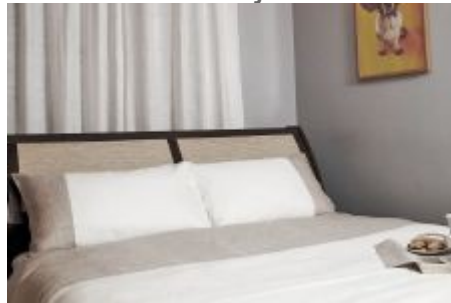

20X20cm.
100% lino imbottitura poliester

LETTO

Copripiumini in lino

Copripiumino
in lino Moderno

140x200 200x200 200x250cm.
bianco/naturale/bia.&nat.
100% lino

Copripiumino
in lino Ajour

200x200 200x250cm.
bianco/naturale/bia.&nat.
100% lino