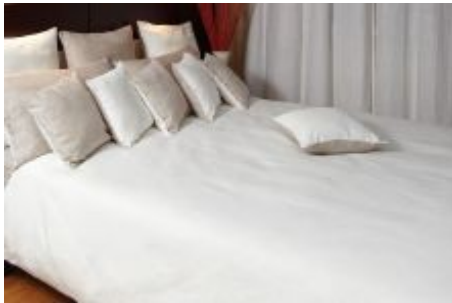

20X20cm.
100% lino imbottitura poliester

LETTO

Copripiumini in lino

Copripiumino
in lino Moderno

140x200 200x200 200x250cm.
bianco/naturale/bia.&nat.
100% lino

Copripiumino
in lino Ajour

200x200 200x250cm.
bianco/naturale/bia.&nat.
100% lino