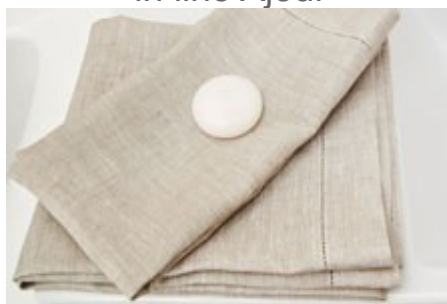

50x80cm.
bianco/naturale
100% lino

Federa letto
in lino Madreperla

50x80cm.
bianco/naturale
100% lino

BAGNO

Asciugamani in lino

Asciugamani
in lino Moderno

40x60 70x110cm.
bianco/naturale
100% lino

Asciugamani
in lino Ajour